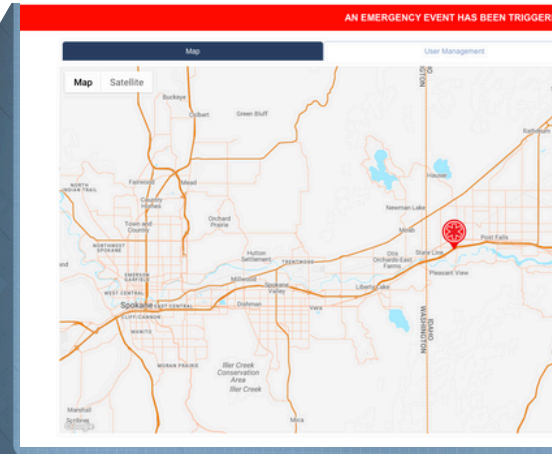

WebApp

WebApp-sovelluksemme määrittelee tiiminhallinnan ja turvallisuuden uudelleen monikäyttäjien hallinto- ja hätätilannevalistusominaisuuksillaan. Järjestelmämme on suunniteltu sekä kenttä- että toimistokäyttöön, ja se asettaa koko tiimisi turvallisuuden etusijalle.

Verkottunut työvoima on suojattua työvoimaa

KÄYTTÄJIEN HALLINTA

Koe joustava ja käyttäjäystävällinen sovellus, joka on räätälöity tarpeisiisi. WebAppin avulla voit lukita laiteasetukset, joten voit säilyttää hallinnan ja tarjota samalla kenttähallinnan ja mobiilikäytettävyyden tehokasta valvontaa varten.

TIETOISUUS HÄTÄTILANTEISTA

Huipputeknologiaa reaaliaikaiseen turvallisuuteen. COMPASS Pro® havaitsee hätätilanteet jatkuvalla valvonnalla ja välittömällä raportoinnilla kenttätapahduksista, kuten valokaaren välähdyksestä, liikkumattomuudesta ja pään kohdistuvista iskuista. Näiden kriittisten hälytysten avulla WebApp varmistaa, että tärkeimmät tiedot välitetään hätäyhteyshenkilöille reaaliajassa.

HÄTÄTILANNE APU

Kriittisissä tilanteissa WebApp toimii pelastusrenkaana. Se lisää tietoisuutta ja helpottaa nopeaa, tietoon perustuvaa reagointia, mikä varmistaa, että tiimisi on suojattu ja voi toimia nopeasti ja päättäväisesti hätätilanteissa.

OTA YHTEYTTÄ

www.SafeguardEquipment.com

eurolaite@eurolaite.fi

+358 20 155 7444

EUROLAITE
- A PART OF ADDTECH GROUP